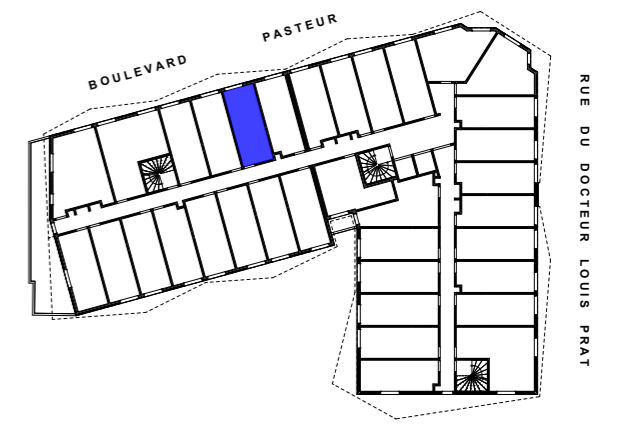

63, Boulevard Pasteur
Avenue Maréchal Lyautey
06300 - N I C E

NIVEAU R+1	T1	114
------------	----	-----

Séjour - Cuisine	16,50 m ²
Sde - Wc	3,25 m ²
Total	19,75 m²

PLAN DE RESERVATION

12/06/2023

Nota : Les plans fournis sont au stade PC. Des modifications sont susceptibles d'être apportées à ces plans en fonction des nécessités techniques de réalisation tant en ce qui concerne les dimensions libres que les équipements. Sans visa et synthèse des bureaux d'étude technique et de contrôle, les surfaces sont provisoires et peuvent évoluer en plus ou en moins en fonction de l'avancement de l'étude DCE/MARCHE. Les retombées, soffites, faux plafonds, canalisations, ballon d'eau chaude, chaudière ainsi que l'emplacement des équipements sont figurés à titre indicatif. Une différence de niveau entre l'intérieur du logement et les terrasses extérieures peuvent être réalisée suivant les contraintes techniques de réalisation.