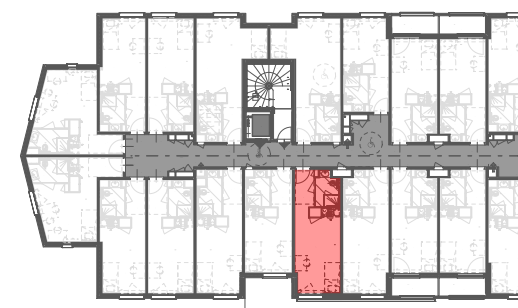

LEGENDE PLAN

all : 0.0	hauteur allège / seuil
VR	volet roulant
OF	ouvrant à la française
OB	ouvrant oscillo-battant
FIXE	chassis fixe
GT	gaine technique
ETEL	tableau électrique

VINCI IMMOBILIER NORD EST - BOULEVARD VOLTAIRE

Plan synoptique

Bâtiment : **CAGE A**

Etage : **R+4**

Appartement n° : **LA410**

Type : **STUDIO**

Surfaces habitables	Surfaces annexes
---------------------	------------------

Entrée	3.11m ²	Balcon
Dgt		Terrasse
Séjour / Cuisine	16.65m ²	
CH 1		
CH 2		
SDE	3.27m ²	
WC		

Total 23.03m²

Edité le