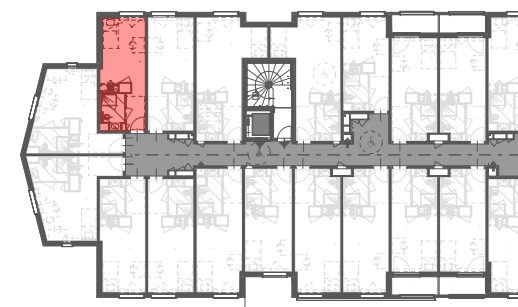

LEGENDE PLAN

all : 0.0	hauteur allège / seuil
VR	volet roulant
OF	ouvrant à la française
OB	ouvrant oscillo-battant
FIXE	chassis fixe
GT	gaine technique
EDEL	tableau électrique

VINCI IMMOBILIER NORD EST - BOULEVARD VOLTAIRE

Plan synoptique

Bâtiment : **CAGE A**

Etage : **R+4**

Appartement n° : **LA417**

Type : **STUDIO**

Surfaces habitables	Surfaces annexes
---------------------	------------------

Entrée	3.10m <sup>2</sup>	Balcon
Dgt		Terrasse
Séjour / Cuisine	14.22m <sup>2</sup>	
CH 1		
CH 2		
SdE	3.30m <sup>2</sup>	
WC		