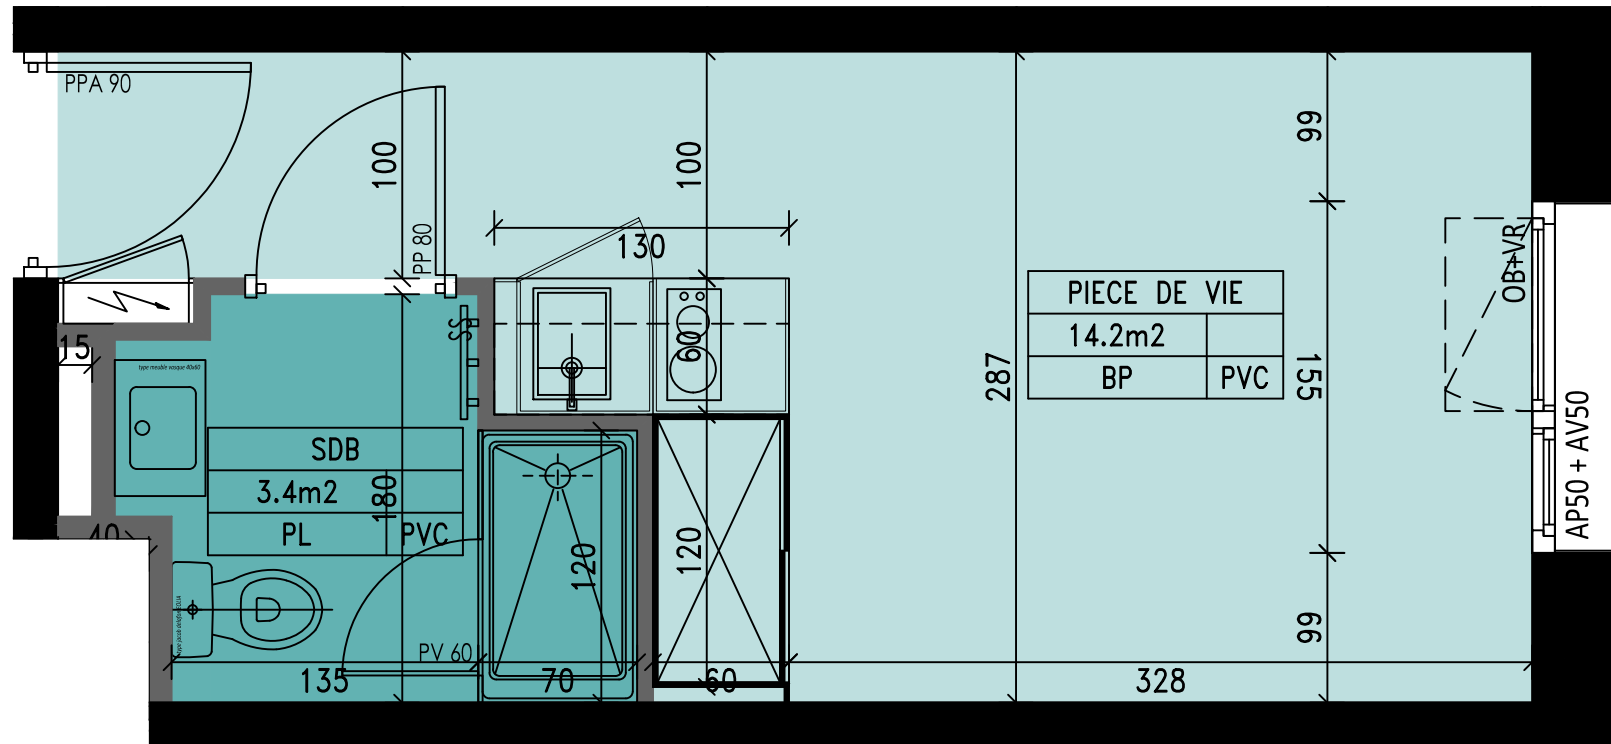

Echelle: 0 1 2m