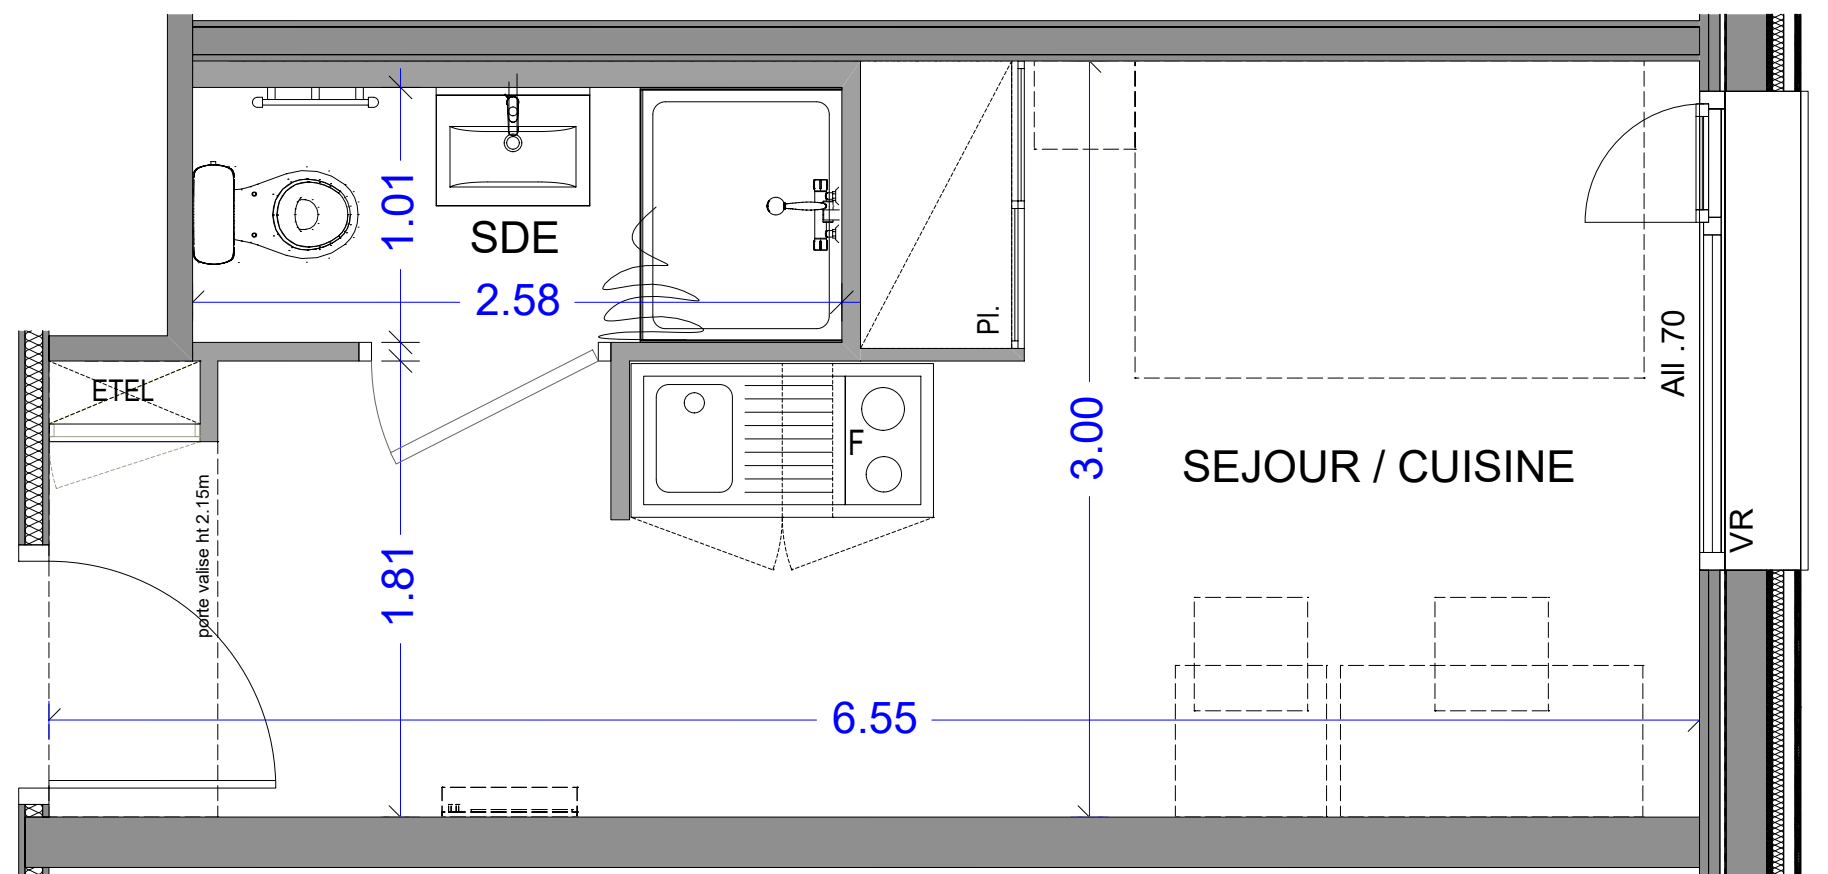

17 ALL. JEAN MONNET  
74940 ANNECY

Appartement 1 pièce  
n° 3-13 - 3ième étage

SEJOUR / CUISINE	15.47 m <sup>2</sup>
SALLE D'EAU	2.61 m <sup>2</sup>
<b>SURFACE HABITABLE TOTALE</b>	<b>18.08 m<sup>2</sup></b>

LEGENDE

Pl. : Placard
ETEL: Tableau électrique
F : Frigo
VR : Volet roulant
All : Allège
PF : Porte fenêtre
[ ] : Soffite et faux plafond

ECHELLE	DATE	INDICE
	AOUT 2023	0