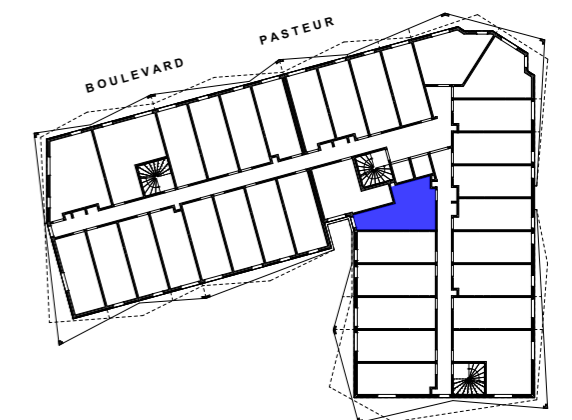

Vivre et étudier ensemble.

63, Boulevard Pasteur
Avenue Maréchal Lyautey
06300 - N I C E

NIVEAU R+3	T1	335
------------	----	-----

Séjour - Cuisine	18,80 m ²
Sde - Wc	4,00 m ²
Total	22,80 m²

PLAN DE RESERVATION

12/06/2023

Nota : Les plans fournis sont au stade PC. Des modifications sont susceptibles d'être apportées à ces plans en fonction des nécessités techniques de réalisation tant en ce qui concerne les dimensions libres que les équipements. Sans visa et synthèse des bureaux d'étude technique et de contrôle, les surfaces sont provisoires et peuvent évoluer en plus ou en moins en fonction de l'avancement de l'étude DCE/MARCHE. Les retombées, soffites, faux plafonds, canalisations, ballon d'eau chaude, chaudière ainsi que l'emplacement des équipements sont figurés à titre indicatif. Une différence de niveau entre l'intérieur du logement et les terrasses extérieures peuvent être réalisée suivant les contraintes techniques de réalisation.