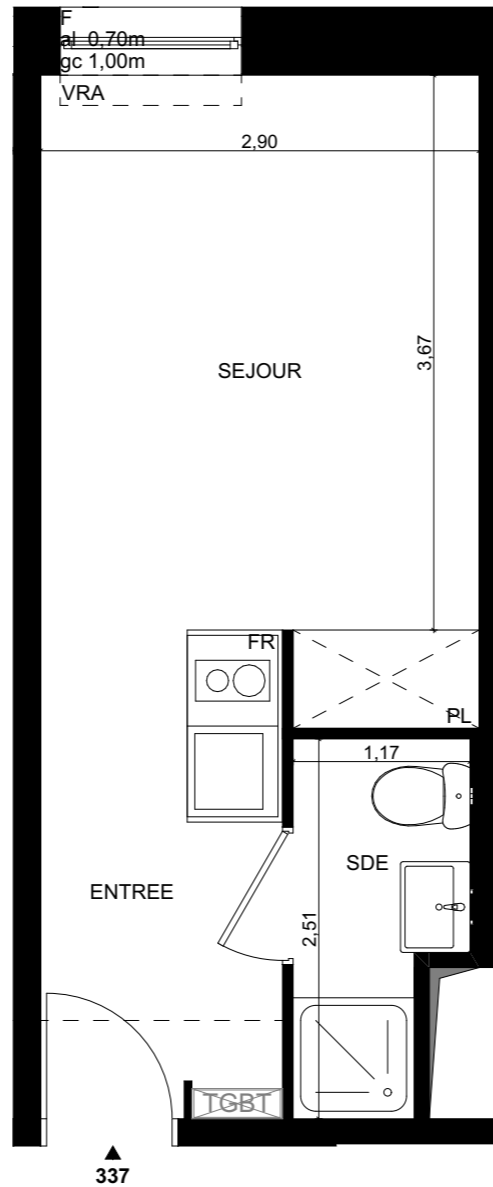

Ce présent plan exprime les dispositions générales du local. Ceci est un plan de commercialisation, et non un plan d'exécution. Des modifications sont susceptibles d'être apportées à ce plan en fonction des nécessités techniques, réglementaires et administratives lors de la réalisation tant en ce qui concerne la position des baies et des équipements. Les surfaces sont approximatives et sont prises hors plinthes. La surface des placards est incluse dans celle des pièces attenantes. Les retombées de poutres, poteaux et autres porteurs, soffites, faux plafonds et équipements sanitaires sont figurés à titre indicatif, et peuvent subir des modifications pour des impératifs techniques. Les équipements ménagers ne sont pas fournis (hormis l'évier ou meuble kitchenette). Le descriptif sommaire complète ce plan pour les matériaux et équipements fournis.