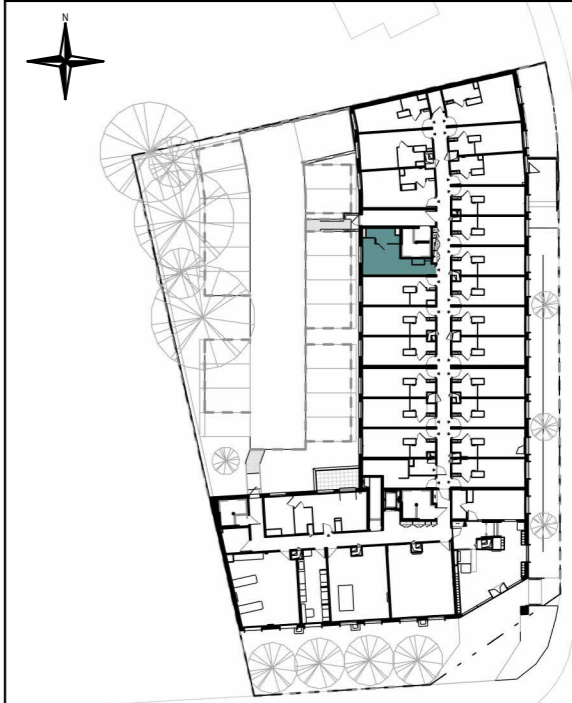

## Résidence étudiante Nemea Le Mans Université

Rue Xavier Bichat  
72000 - Le Mans

**T1, A007**  
Bâtiment A, Rez-de-chaussée

| Surfaces habitables |                            |
|---------------------|----------------------------|
| Chambre             | 17.19 m <sup>2</sup>       |
| SdE                 | 4.09 m <sup>2</sup>        |
| <b>TOTAL</b>        | <b>21.28 m<sup>2</sup></b> |

**LEGENDE:** PF: Porte Fenêtre / F: Fenêtre / FAB: Fenêtre Allège Basse / VR: Volet Roulant / TE: Tableau Electrique / PL: Placard / Kitchenette avec Cuisson, Réfrigérateur et Evier 1 bac / TPV: Tablette Porte Valise / SS: Sèche Serviettes / Soffite, faux plafond (ht > 2,20 m) :

**NOTA:** Des modifications sont susceptibles d'être apportées à ce plan en fonction des nécessités techniques de la réalisation, tant en ce qui concerne les dimensions libres que l'équipement. Les surfaces indiquées sont approximatives. Les retombées, soffites, faux plafonds, canalisations, ballon d'eau chaude, ainsi que l'emplacement des équipements sont figurés à titre indicatif. La surface des placards ou des dressing est incluse dans celle des pièces attenantes