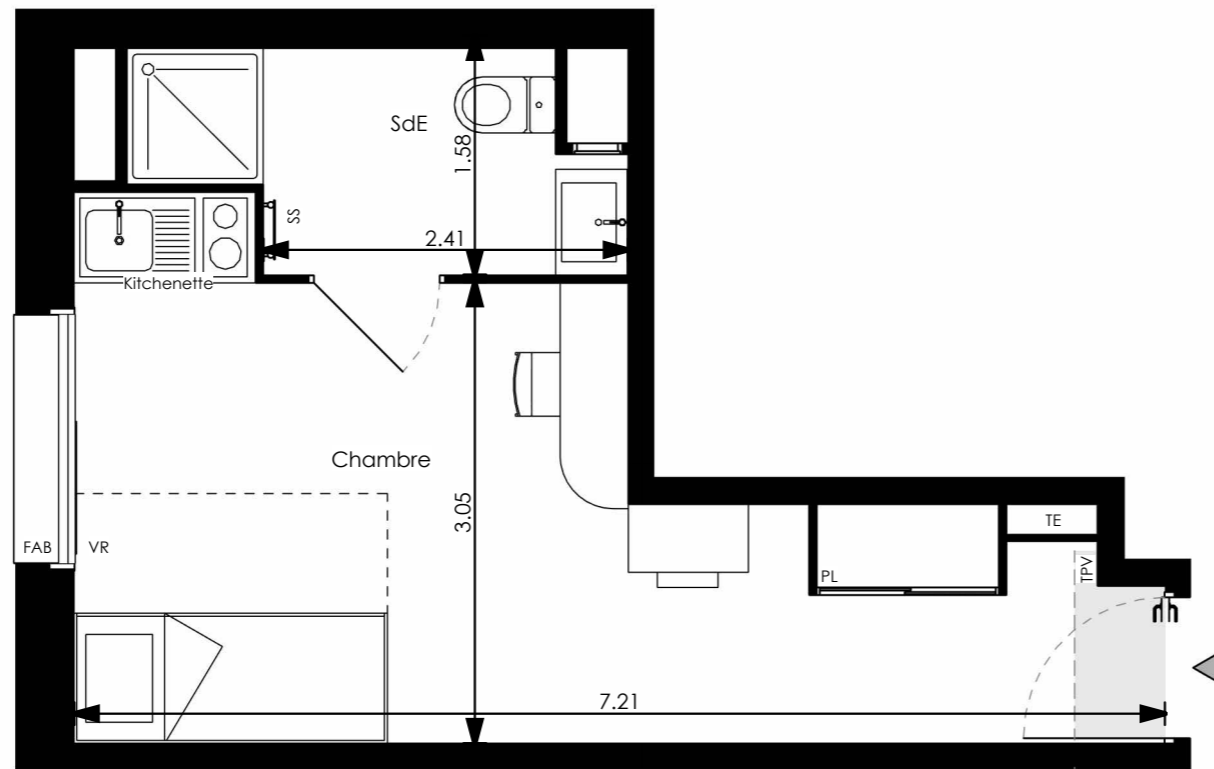

## Résidence étudiante Nemea Le Mans Université

Rue Xavier Bichat  
72000 - Le Mans

**T1, A007**  
Bâtiment A, Rez-de-chaussée

| Surfaces habitables |                            |
|---------------------|----------------------------|
| Chambre             | 17.19 m <sup>2</sup>       |
| SdE                 | 4.09 m <sup>2</sup>        |
| <b>TOTAL</b>        | <b>21.28 m<sup>2</sup></b> |

**LEGENDE:** PF: Porte Fenêtre / F: Fenêtre / FAB: Fenêtre Allège Basse / VR: Volet Roulant / TE: Tableau Electrique / PL: Placard / Kitchenette avec Cuisson, Réfrigérateur et Evier 1 bac / TPV: Tablette Porte Valise / SS: Sèche Serviettes / Soffite, faux plafond (ht > 2,20 m) :

**NOTA:** Des modifications sont susceptibles d'être apportées à ce plan en fonction des nécessités techniques de la réalisation, tant en ce qui concerne les dimensions libres que l'équipement. Les surfaces indiquées sont approximatives. Les retombées, soffites, faux plafonds, canalisations, ballon d'eau chaude, ainsi que l'emplacement des équipements sont figurés à titre indicatif. La surface des placards ou des dressing est incluse dans celle des pièces attenantes