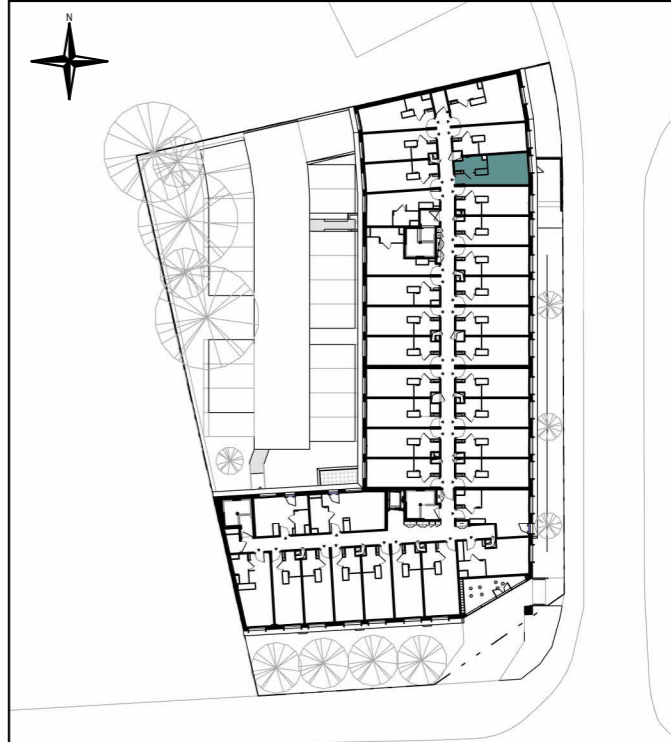

Résidence étudiante Nemea Le Mans Université

Rue Xavier Bichat
72000 - Le Mans

T1, A115
Bâtiment A, 1er étage

Surfaces habitables

Chambre	16.41 m ²
ScdE	3.93 m ²
TOTAL	20.35 m²

LEGENDE: PF: Porte Fenêtre / F: Fenêtre / FAB: Fenêtre Allège Basse / VR: Volet Roulant / TE: Tableau Electrique / PL: Placard / Kitchenette avec Cuisson, Réfrigérateur et Evier 1 bac / TPV: Tablette Porte Valise / SS: Sèche Serviettes / Soffite, faux plafond (ht > 2.20 m) :

NOTA: Des modifications sont susceptibles d'être apportées à ce plan en fonction des nécessités techniques de la réalisation, tant en ce qui concerne les dimensions libres que l'équipement. Les surfaces indiquées sont approximatives. Les retombées, soffites, faux plafonds, canalisations, ballon d'eau chaude, ainsi que l'emplacement des équipements sont figurés à titre indicatif. La surface des placards ou des dressing est incluse dans celle des pièces attenantes