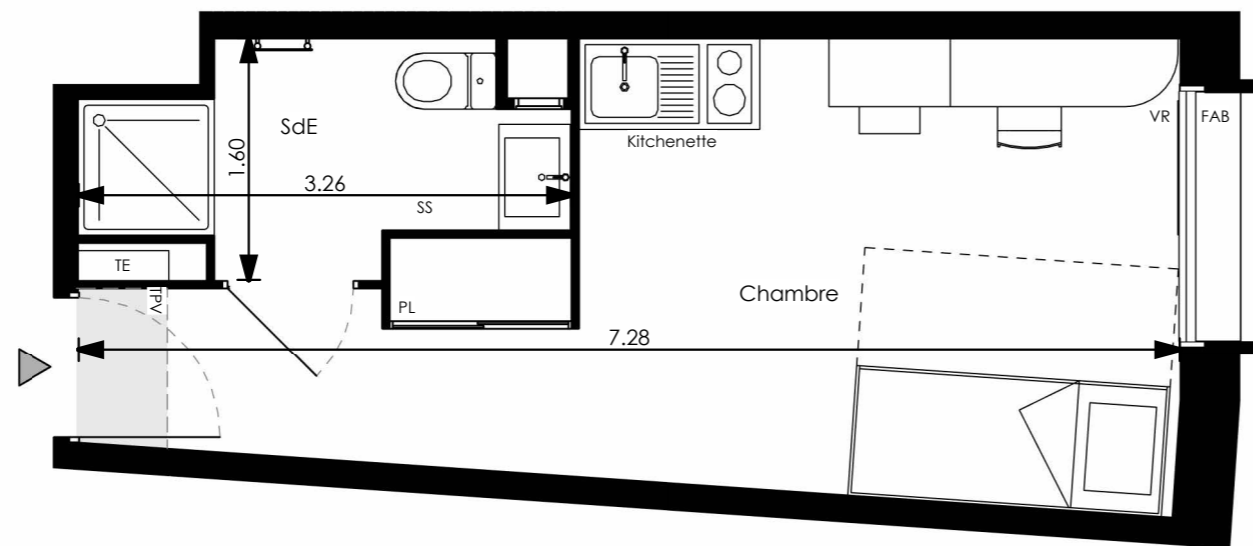

Résidence étudiante Nemea Le Mans Université

Rue Xavier Bichat
72000 - Le Mans

T1, A115
Bâtiment A, 1er étage

Surfaces habitables

Chambre	16.41 m ²
ScdE	3.93 m ²
TOTAL	20.35 m²

LEGENDE: PF: Porte Fenêtre / F: Fenêtre / FAB: Fenêtre Allège Basse / VR: Volet Roulant / TE: Tableau Electrique / PL: Placard / Kitchenette avec Cuisson, Réfrigérateur et Evier 1 bac / TPV: Tablette Porte Valise / SS: Sèche Serviettes / Soffite, faux plafond (ht > 2.20 m) :

NOTA: Des modifications sont susceptibles d'être apportées à ce plan en fonction des nécessités techniques de la réalisation, tant en ce qui concerne les dimensions libres que l'équipement. Les surfaces indiquées sont approximatives. Les retombées, soffites, faux plafonds, canalisations, ballon d'eau chaude, ainsi que l'emplacement des équipements sont figurés à titre indicatif. La surface des placards ou des dressing est incluse dans celle des pièces attenantes