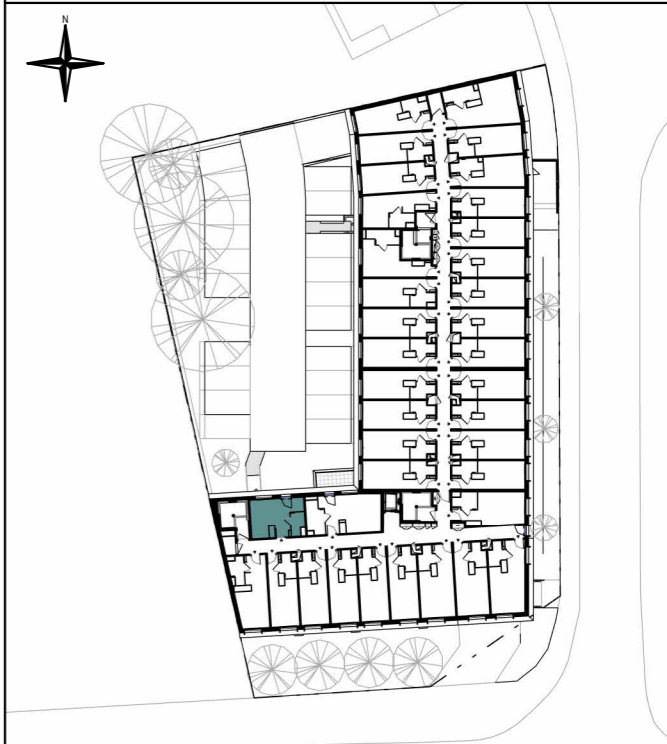

Résidence étudiante Nemea Le Mans Université

Rue Xavier Bichat
72000 - Le Mans

T1, A236
Bâtiment A, 2ème étage

Surfaces habitables	
Chambre	17.26 m ²
SdE	3.06 m ²
TOTAL	20.32 m²

LEGENDE: PF: Porte Fenêtre / F: Fenêtre / FAB: Fenêtre Allège Basse / VR: Volet Roulant / TE: Tableau Electrique / PL: Placard / Kitchenette avec Cuisson, Réfrigérateur et Evier 1 bac / TPV: Tablette Porte Valise / SS: Sèche Serviettes / Soffite, faux plafond (ht > 2,20 m) :

NOTA: Des modifications sont susceptibles d'être apportées à ce plan en fonction des nécessités techniques de la réalisation, tant en ce qui concerne les dimensions libres que l'équipement. Les surfaces indiquées sont approximatives. Les retombées, soffites, faux plafonds, canalisations, ballon d'eau chaude, ainsi que l'emplacement des équipements sont figurés à titre indicatif. La surface des placards ou des dressing est incluse dans celle des pièces attenantes