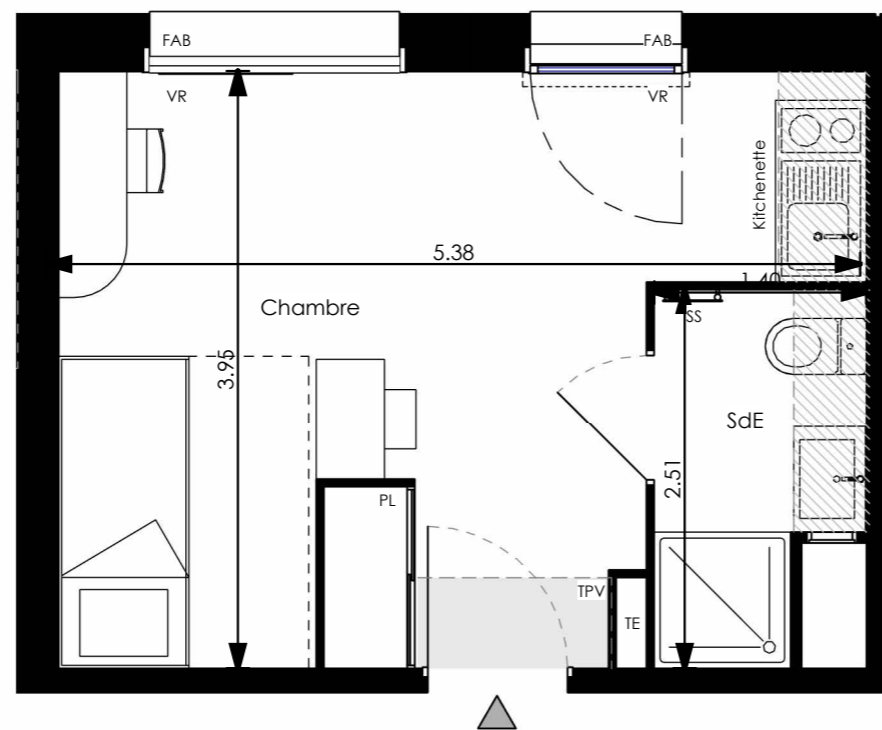

Résidence étudiante Nemea Le Mans Université

Rue Xavier Bichat
72000 - Le Mans

T1, A236
Bâtiment A, 2ème étage

Surfaces habitables	
Chambre	17.26 m ²
SdE	3.06 m ²
TOTAL	20.32 m²

LEGENDE: PF: Porte Fenêtre / F: Fenêtre / FAB: Fenêtre Allège Basse / VR: Volet Roulant / TE: Tableau Electrique / PL: Placard / Kitchenette avec Cuisson, Réfrigérateur et Evier 1 bac / TPV: Tablette Porte Valise / SS: Sèche Serviettes / Soffite, faux plafond (ht > 2,20 m) :

NOTA: Des modifications sont susceptibles d'être apportées à ce plan en fonction des nécessités techniques de la réalisation, tant en ce qui concerne les dimensions libres que l'équipement. Les surfaces indiquées sont approximatives. Les retombées, soffites, faux plafonds, canalisations, ballon d'eau chaude, ainsi que l'emplacement des équipements sont figurés à titre indicatif. La surface des placards ou des dressing est incluse dans celle des pièces attenantes