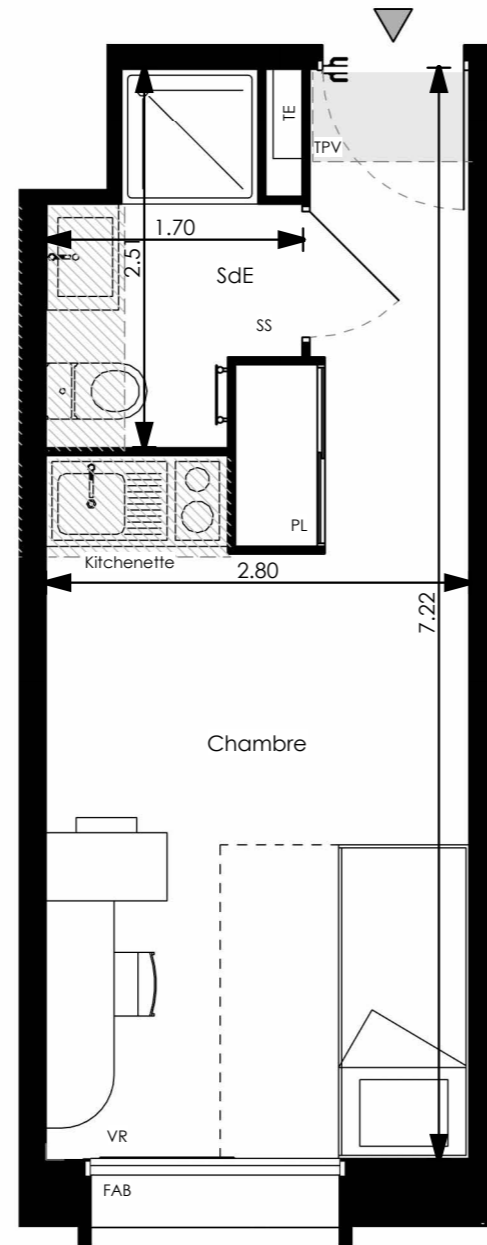

Résidence étudiante Nemea Le Mans Université

Rue Xavier Bichat
72000 - Le Mans

T1, A509
Bâtiment A, 5ème étage

Surfaces habitables	
Chambre	16.19 m ²
SdE	3.25 m ²
TOTAL	19.43 m²

LEGENDE: PF: Porte Fenêtre / F: Fenêtre / FAB: Fenêtre Allège Basse / VR: Volet Roulant / TE: Tableau Electrique / PL: Placard / Kitchennette avec Cuisson, Réfrigérateur et Evier 1 bac / TPV: Tablette Porte Valise / SS: Sèche Serviettes / Soffite, faux plafond (ht > 2.20 m) :

NOTA: Des modifications sont susceptibles d'être apportées à ce plan en fonction des nécessités techniques de la réalisation, tant en ce qui concerne les dimensions libres que l'équipement. Les surfaces indiquées sont approximatives. Les retombées, soffites, faux plafonds, canalisations, ballon d'eau chaude, ainsi que l'emplacement des équipements sont figurés à titre indicatif. La surface des placards ou des dressing est incluse dans celle des pièces attenantes