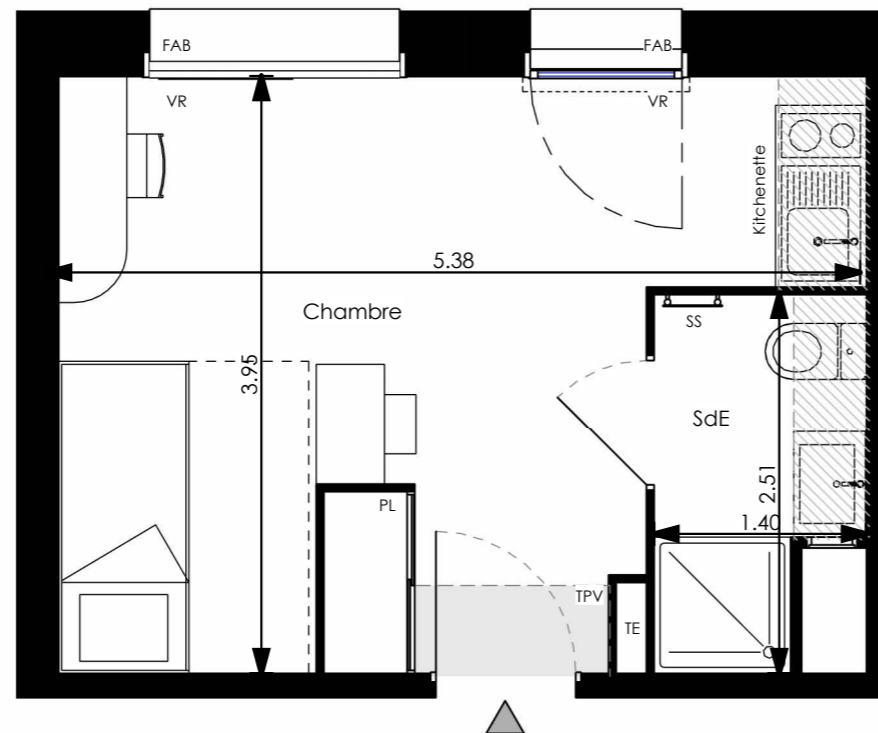

Résidence étudiante Nemea Le Mans Université

Rue Xavier Bichat
72000 - Le Mans

T1, A511
Bâtiment A, 5ème étage

Surfaces habitables	
Chambre	17.26 m ²
SdE	3.06 m ²
TOTAL	20.32 m²

LEGENDE: PF: Porte Fenêtre / F: Fenêtre / FAB: Fenêtre Allège Basse / VR: Volet Roulant / TE: Tableau Electrique / PL: Placard / Kitchenette avec Cuisson, Réfrigérateur et Evier 1 bac / TPV: Tablette Porte Valise / SS: Sèche Serviettes / Soffite, faux plafond (ht > 2.20 m) :

NOTA: Des modifications sont susceptibles d'être apportées à ce plan en fonction des nécessités techniques de la réalisation, tant en ce qui concerne les dimensions libres que l'équipement. Les surfaces indiquées sont approximatives. Les retombées, soffites, faux plafonds, canalisations, ballon d'eau chaude, ainsi que l'emplacement des équipements sont figurés à titre indicatif. La surface des placards ou des dressing est incluse dans celle des pièces attenantes