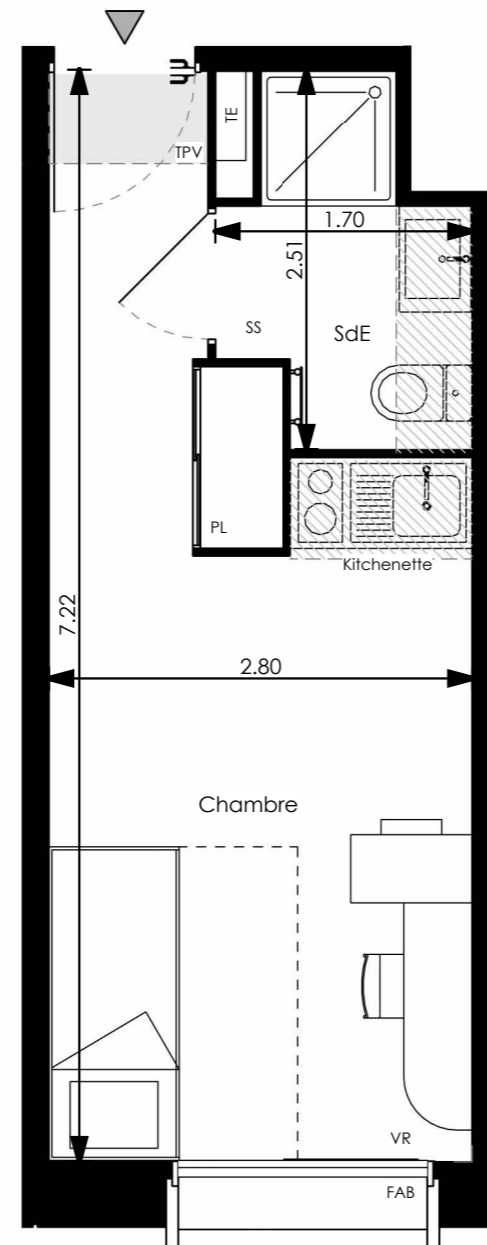

Résidence étudiante Nemea Le Mans Université

Rue Xavier Bichat
72000 - Le Mans

T1, A608
Bâtiment A, 6ème étage

Surfaces habitables	
Chambre	16.19 m ²
SdE	3.25 m ²
TOTAL	19.43 m²

LEGENDE: PF: Porte Fenêtre / F: Fenêtre / FAB: Fenêtre Allège Basse / VR: Volet Roulant / TE: Tableau Electrique / PL: Placard / Kitchenette avec Cuisson, Réfrigérateur et Evier 1 bac / TPV: Tablette Porte Valise / SS: Sèche Serviettes / Soffite, faux plafond (ht > 2,20 m) :

NOTA: Des modifications sont susceptibles d'être apportées à ce plan en fonction des nécessités techniques de la réalisation, tant en ce qui concerne les dimensions libres que l'équipement. Les surfaces indiquées sont approximatives. Les retombées, soffites, faux plafonds, canalisations, ballon d'eau chaude, ainsi que l'emplacement des équipements sont figurés à titre indicatif. La surface des placards ou des dressing est incluse dans celle des pièces attenantes