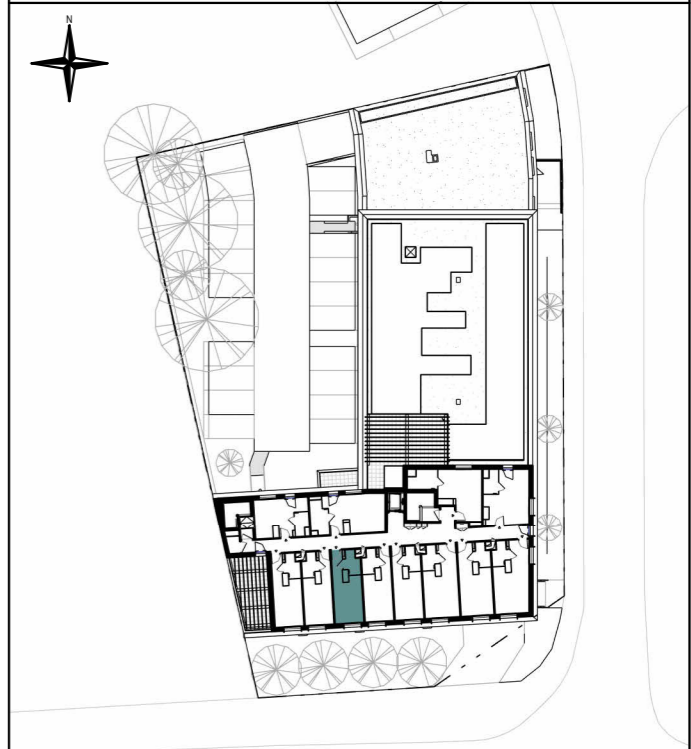

Résidence étudiante Nemea Le Mans Université

Rue Xavier Bichat
72000 - Le Mans

T1, A608
Bâtiment A, 6ème étage

Surfaces habitables	
Chambre	16.19 m ²
SdE	3.25 m ²
TOTAL	19.43 m²

LEGENDE: PF: Porte Fenêtre / F: Fenêtre / FAB: Fenêtre Allège Basse / VR: Volet Roulant / TE: Tableau Electrique / PL: Placard / Kitchenette avec Cuisson, Réfrigérateur et Evier 1 bac / TPV: Tablette Porte Valise / SS: Sèche Serviettes / Soffite, faux plafond (ht > 2,20 m) :

NOTA: Des modifications sont susceptibles d'être apportées à ce plan en fonction des nécessités techniques de la réalisation, tant en ce qui concerne les dimensions libres que l'équipement. Les surfaces indiquées sont approximatives. Les retombées, soffites, faux plafonds, canalisations, ballon d'eau chaude, ainsi que l'emplacement des équipements sont figurés à titre indicatif. La surface des placards ou des dressing est incluse dans celle des pièces attenantes