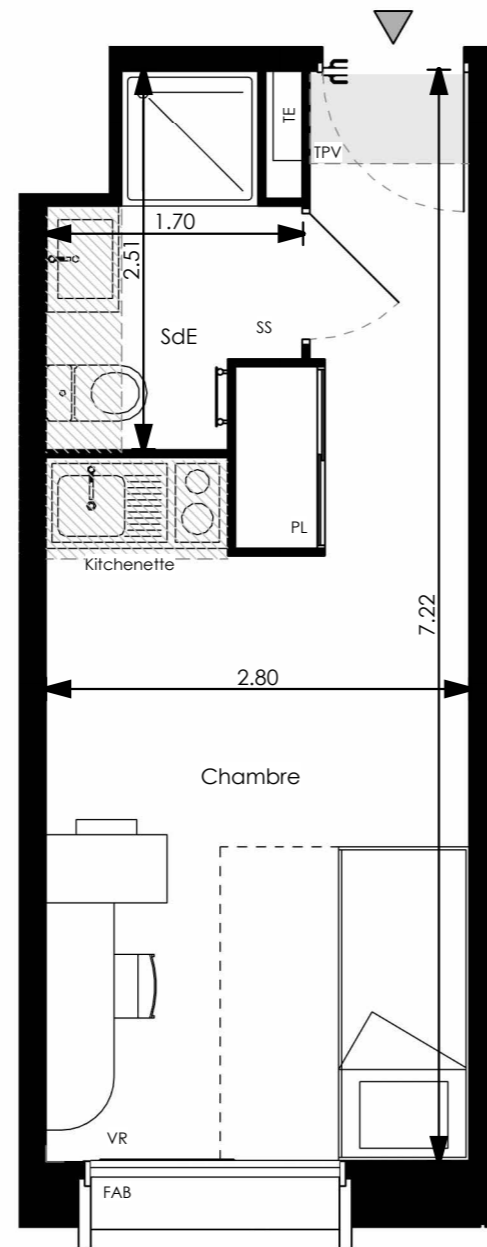

Résidence étudiante Nemea Le Mans Université

Rue Xavier Bichat
72000 - Le Mans

T1, A609
Bâtiment A, 6ème étage

Surfaces habitables

Chambre	16.19 m ²
SdE	3.25 m ²
TOTAL	19.43 m²

LEGENDE: PF: Porte Fenêtre / F: Fenêtre / FAB: Fenêtre Allège Basse / VR: Volet Roulant / TE: Tableau Electrique / PL: Placard / Kitchenette avec Cuisson, Réfrigérateur et Evier 1 bac / TPV: Tablette Porte Valise / SS: Sèche Serviettes / Soffite, faux plafond (ht > 2.20 m) :

NOTA: Des modifications sont susceptibles d'être apportées à ce plan en fonction des nécessités techniques de la réalisation, tant en ce qui concerne les dimensions libres que l'équipement. Les surfaces indiquées sont approximatives. Les retombées, soffites, faux plafonds, canalisations, ballon d'eau chaude, ainsi que l'emplacement des équipements sont figurés à titre indicatif. La surface des placards ou des dressing est incluse dans celle des pièces attenantes