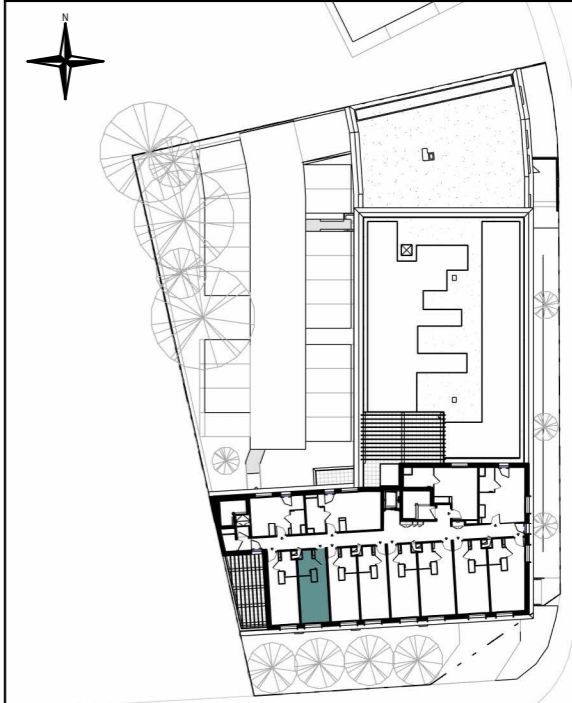

Résidence étudiante Nemea Le Mans Université

Rue Xavier Bichat
72000 - Le Mans

T1, A609
Bâtiment A, 6ème étage

Surfaces habitables

Chambre	16.19 m ²
SdE	3.25 m ²
TOTAL	19.43 m²

LEGENDE: PF: Porte Fenêtre / F: Fenêtre / FAB: Fenêtre Allège Basse / VR: Volet Roulant / TE: Tableau Electrique / PL: Placard / Kitchenette avec Cuisson, Réfrigérateur et Evier 1 bac / TPV: Tablette Porte Valise / SS: Sèche Serviettes / Soffite, faux plafond (ht > 2.20 m) :

NOTA: Des modifications sont susceptibles d'être apportées à ce plan en fonction des nécessités techniques de la réalisation, tant en ce qui concerne les dimensions libres que l'équipement. Les surfaces indiquées sont approximatives. Les retombées, soffites, faux plafonds, canalisations, ballon d'eau chaude, ainsi que l'emplacement des équipements sont figurés à titre indicatif. La surface des placards ou des dressing est incluse dans celle des pièces attenantes