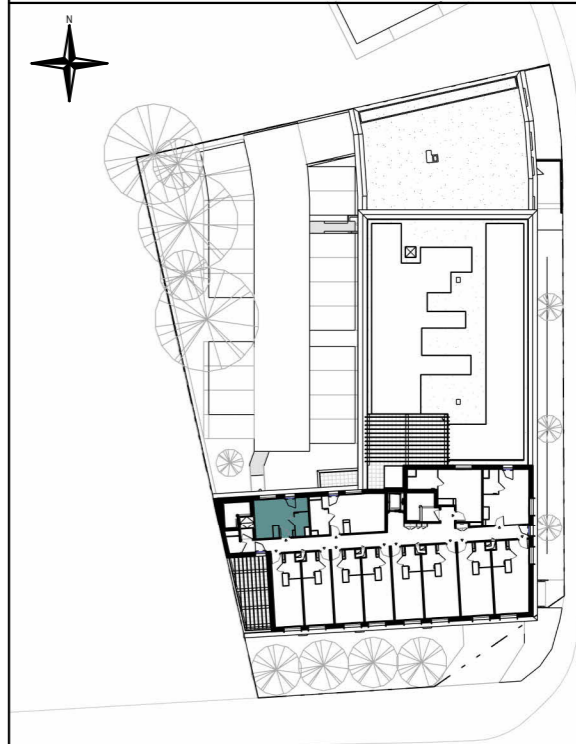

Résidence étudiante Nemea Le Mans Université

Rue Xavier Bichat
72000 - Le Mans

T1, A611
Bâtiment A, 6ème étage

Surfaces habitables

Chambre	17.26 m ²
SdE	3.06 m ²
TOTAL	20.32 m²

LEGENDE: PF: Porte Fenêtre / F: Fenêtre / FAB: Fenêtre Allège Basse / VR: Volet Roulant / TE: Tableau Electrique / PL: Placard / Kitchenette avec Cuisson, Réfrigérateur et Evier 1 bac / TPV: Tablette Porte Valise / SS: Sèche Serviettes / Soffite, faux plafond (ht > 2,20 m) :

NOTA: Des modifications sont susceptibles d'être apportées à ce plan en fonction des nécessités techniques de la réalisation, tant en ce qui concerne les dimensions libres que l'équipement. Les surfaces indiquées sont approximatives. Les retombées, soffites, faux plafonds, canalisations, ballon d'eau chaude, ainsi que l'emplacement des équipements sont figurés à titre indicatif. La surface des placards ou des dressing est incluse dans celle des pièces attenantes