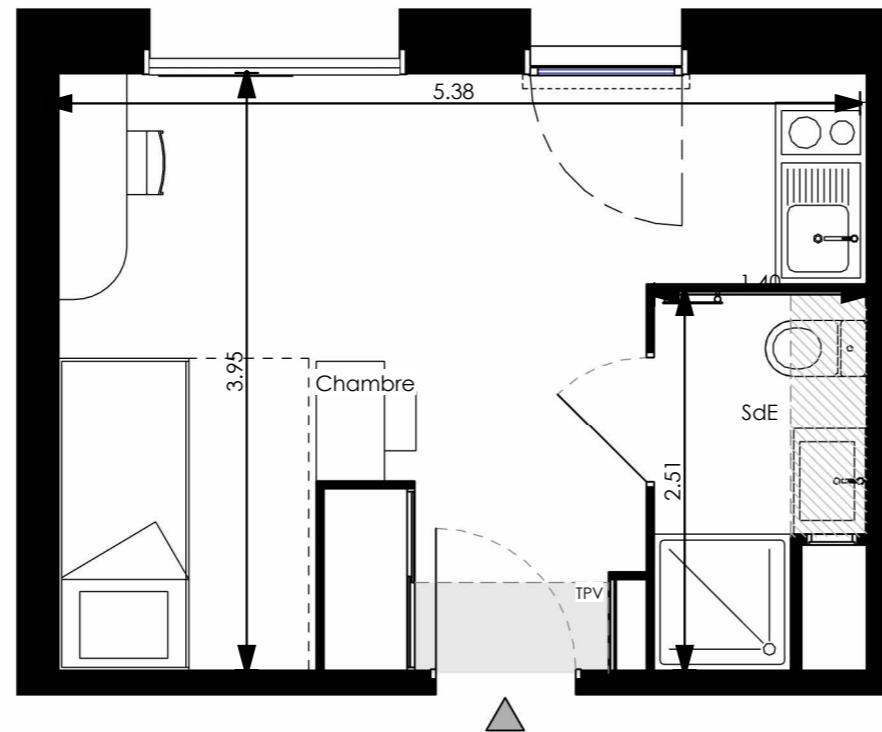

Résidence étudiante Nemea Le Mans Université

Rue Xavier Bichat
72000 - Le Mans

T1, A611
Bâtiment A, 6ème étage

Surfaces habitables

Chambre	17.26 m ²
SdE	3.06 m ²
TOTAL	20.32 m²

LEGENDE: PF: Porte Fenêtre / F: Fenêtre / FAB: Fenêtre Allège Basse / VR: Volet Roulant / TE: Tableau Electrique / PL: Placard / Kitchenette avec Cuisson, Réfrigérateur et Evier 1 bac / TPV: Tablette Porte Valise / SS: Sèche Serviettes / Soffite, faux plafond (ht > 2,20 m) :

NOTA: Des modifications sont susceptibles d'être apportées à ce plan en fonction des nécessités techniques de la réalisation, tant en ce qui concerne les dimensions libres que l'équipement. Les surfaces indiquées sont approximatives. Les retombées, soffites, faux plafonds, canalisations, ballon d'eau chaude, ainsi que l'emplacement des équipements sont figurés à titre indicatif. La surface des placards ou des dressing est incluse dans celle des pièces attenantes