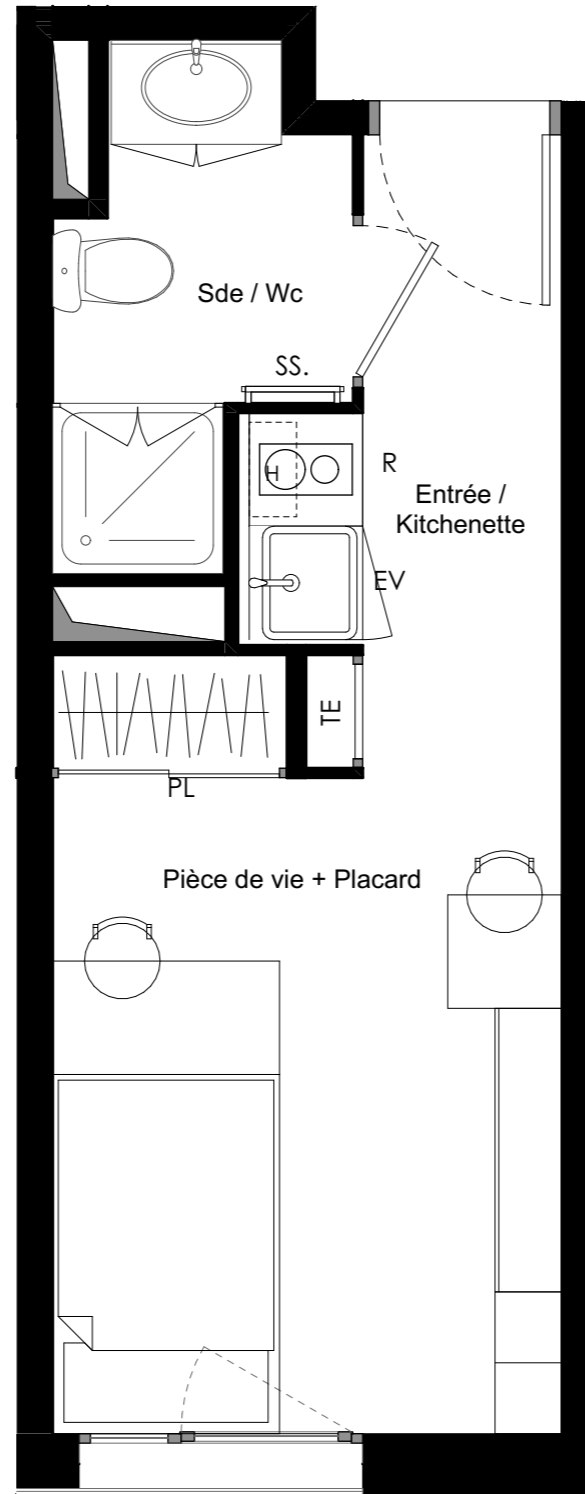

PROMOTION

sweetly

CHAMBÉRY

R+2	
S - N°A2.09	
SURFACES HABITABLES	
Entrée / Kitchenette	3,63
Pièce de vie + Placard	10,88
Sde / Wc	3,37
TOTAL HABITABLE	17,88 m²