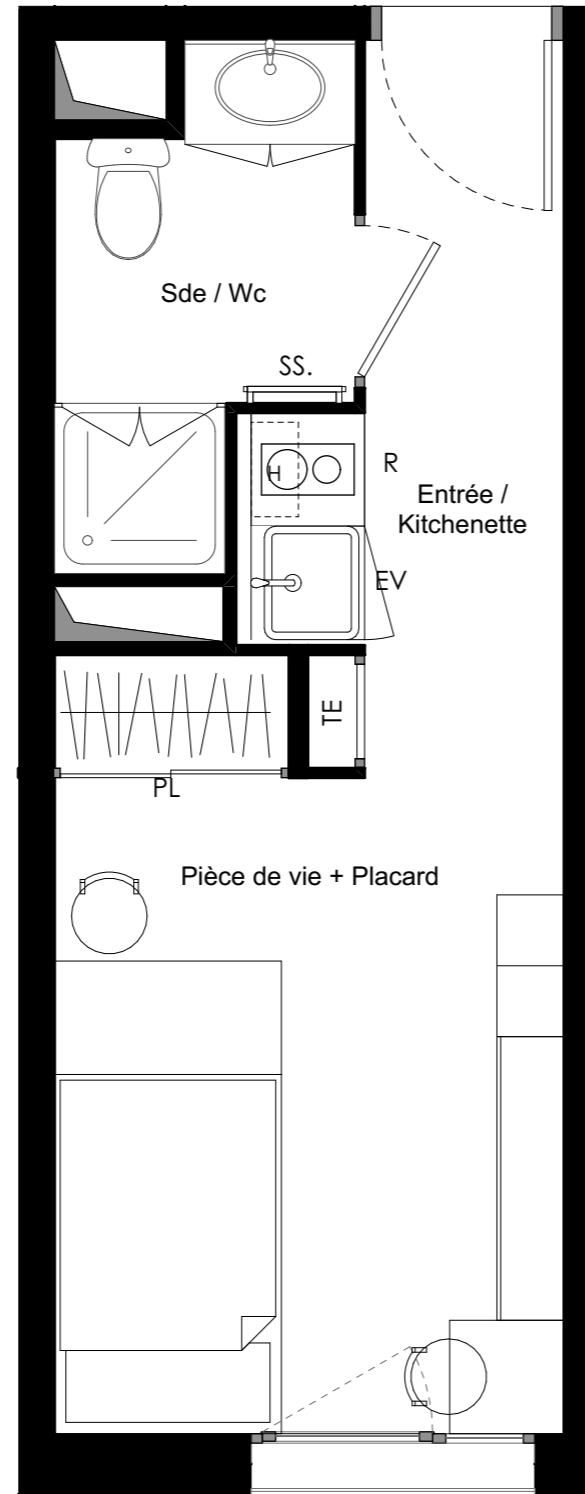

PROMOTION

sweetly

CHAMBÉRY

R+2
S - N°A2.11

SURFACES HABITABLES

Entrée / Kitchenette	4,18
Pièce de vie + Placard	10,88
Sde / Wc	3,50
TOTAL HABITABLE	18,56 m²