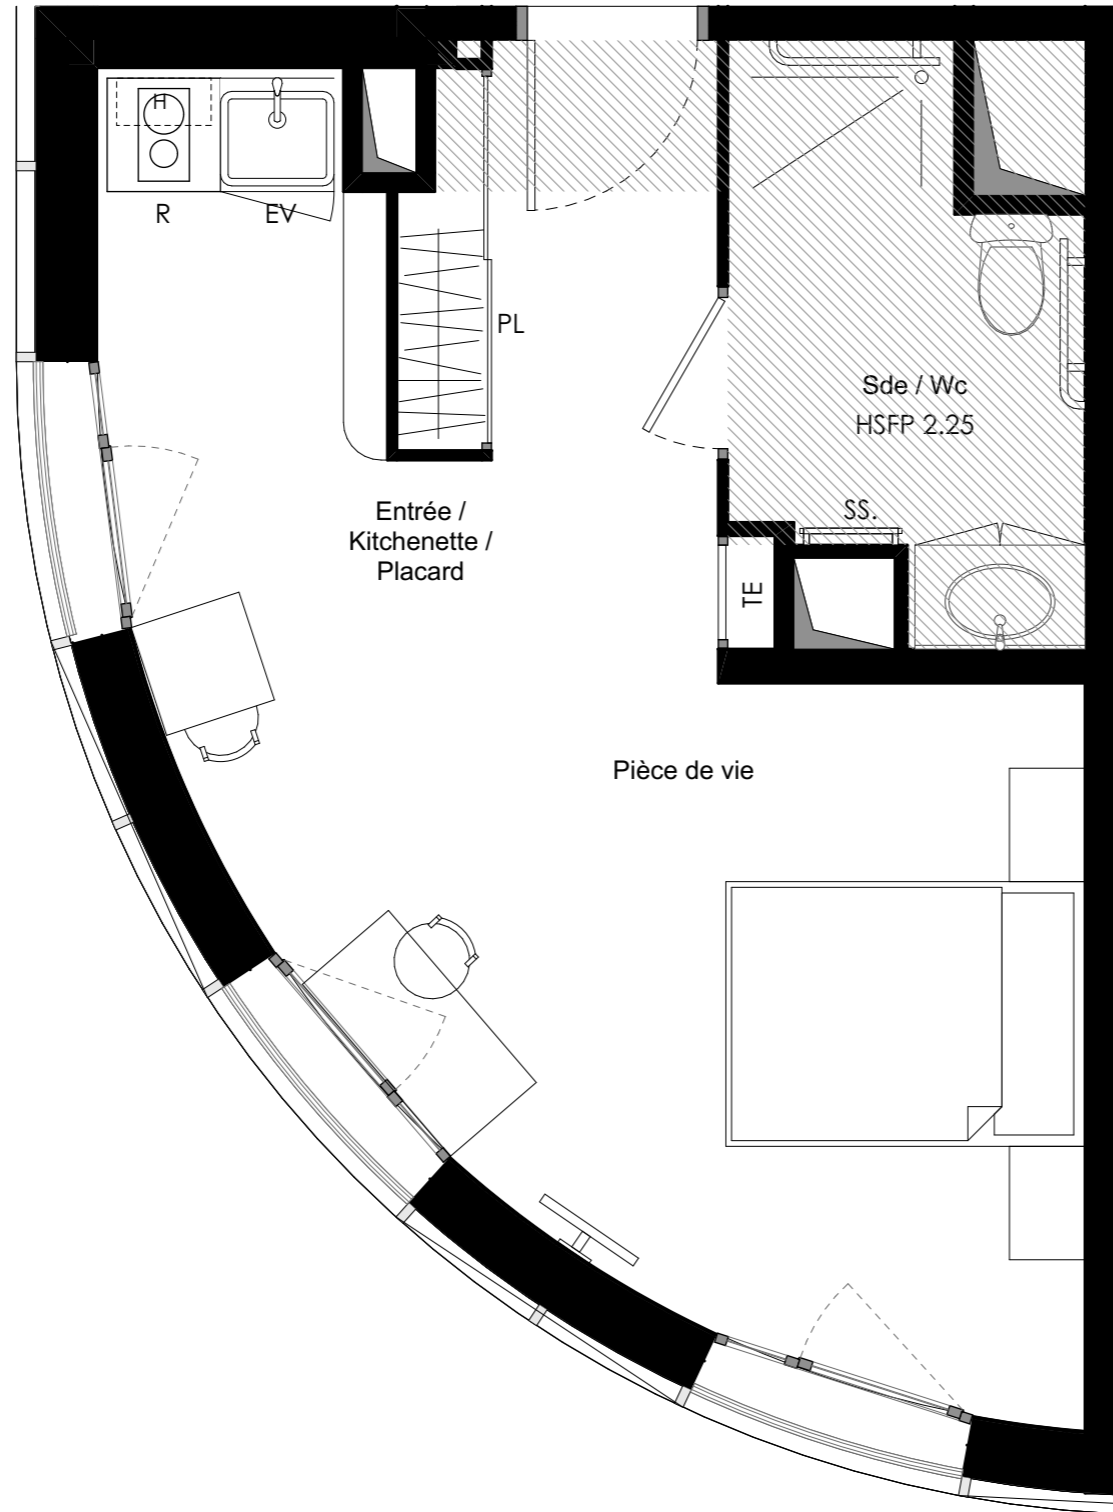

PROMOTION

sweetly

CHAMBÉRY

R+3	
S - N°A3.18 - PMR	
SURFACES HABITABLES	
Entrée / Kitchenette / Placard	6,63
Pièce de vie	17,71
Sde / Wc	4,86
TOTAL HABITABLE	29,20 m²

Fenêtre + Chassis fixe		Sèche serviette	
Fenêtre + Chassis fixe + précadre		Hotte aspirante	
EV	Evier	Tableau électrique	
R	Réfrigérateur	Faux plafond HSFP + Hauteur	
PL	Placard		