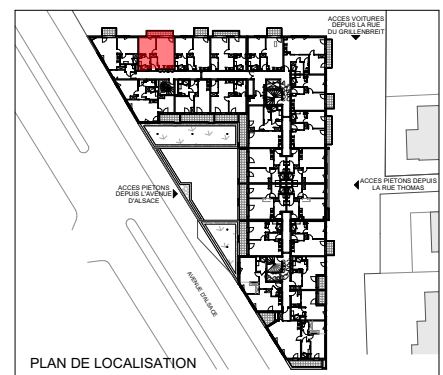

Légende :

-  : coffret électrique
-  : trappe gaine
- LL : emplacement lave-linge
- PF : porte-fenêtre
- OF : ouvrant à la française
- AFV : allège fixe vitrée
- VRE : volet roulant électrique
- PMR : personne à mobilité réduite
- HSFP : hauteur sous faux-plafond en cm
- DEP : descente d'eaux pluviales
- EEP : entrée/naissance d'eaux pluviales

Date de première édition : 28/08/2023

Notes :

Des modifications sont susceptibles d'être apportées à ce plan en fonction des nécessités techniques et administratives lors de la réalisation, pour les dimensions libres, positions des baies et équipements. Les surfaces données sont approximatives. Les retombées, soffites, faux-plafonds, emplacements des équipements sont figurés à titre indicatif.

Residence Seniors
Villa Beausoleil
 COLMAR (68)

by Consultim

PLAN DE VENTE - LOT 114

ETAGE	TYPOLOGIE
R+1	T2
SURFACES	
Pièce	Surface
Entrée	3,26
Séjour/cuisine	21,09
Chambre	11,99
Sde	6,02
	42,36 m ²
Balcon	5,46

PLAN DE LOCALISATION