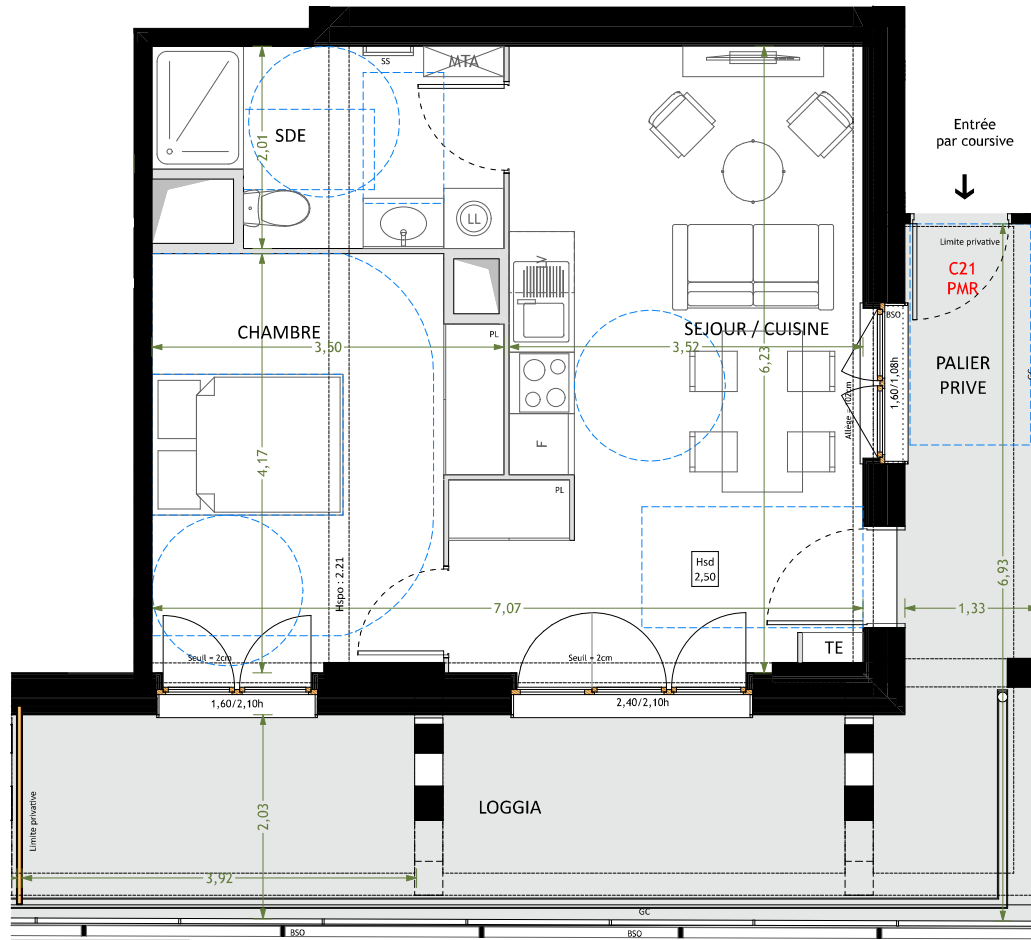

Rue J-B Croibier / Rue P. Ducher  
69200 VENISSIEUX

Boulevard Marcel SEMBAT  
**Bâtiment C**  
**APARTEMENT DE 2 PIECES**  
n° C21 au 2ème étage

Nom	Surface
Séjour + cuisine	22,9
Chambre	13,0
Salle d'eau	6,3
<b>Surface habitable</b>	<b>42,2 m<sup>2</sup></b>
Loggia	16,9
Palier privé	9,8
<b>Annexe</b>	<b>26,7 m<sup>2</sup></b>
<b>TOTAL</b>	<b>68,9 m<sup>2</sup></b>

**Légende**

VRO	volet roulant orientable		sèche-serviette	
BSO	brise soleil orientable		gaine technique	
GC	garde corps		F	réfrigérateur
GCI	garde corps incliné		LV	lave vaisselle
	soffite/ faux plafond		LL	lave linge
	tableau électrique		C	cuisson
	module thermique d'appartement		TRI	tri sélectif
PL	placard			Cloison démontable (le cas échéant)
--	retombée de poutre			séparatif terrasse
Hsd	Hauteur sous dalle			Dalle sur plot
Hsfp	Hauteur sous faux plafond			Dalle béton
Hspo	Hauteur sous poutre			

Indice : D 07/02/2023

Echelle : 1:50