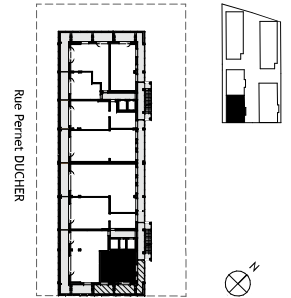

Rue J-B Croibier / Rue P. Ducher  
69200 VENISSIEUX

Boulevard Marcel SEMBAT  
**Bâtiment C**  
**APARTEMENT DE 2 PIECES**  
n° C21 au 2ème étage

Nom	Surface
Séjour + cuisine	22,9
Chambre	13,0
Salle d'eau	6,3
<b>Surface habitable</b>	<b>42,2 m<sup>2</sup></b>
Loggia	16,9
Palier privé	9,8
<b>Annexe</b>	<b>26,7 m<sup>2</sup></b>
<b>TOTAL</b>	<b>68,9 m<sup>2</sup></b>

**Légende**

VRO	volet roulant orientable		sèche-serviette	
BSO	brise soleil orientable		gaine technique	
GC	garde corps		F	réfrigérateur
GCI	garde corps incliné		LV	lave vaisselle
	soffite/ faux plafond		LL	lave linge
	tableau électrique		C	cuisson
	module thermique d'appartement		TRI	tri sélectif
PL	placard			Cloison démontable (le cas échéant)
--	retombée de poutre			séparatif terrasse
Hsd	Hauteur sous dalle			Dalle sur plot
Hsfp	Hauteur sous faux plafond			Dalle béton
Hspo	Hauteur sous poutre			