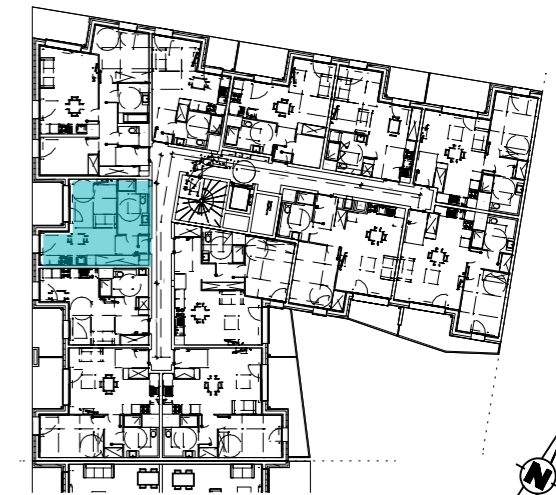

BATIMENT E : 16 Boulevard du Général Dessaix

ETAGE	TYPE	LOGEMENT
R+4	T1	E405

Séjour/Cuisine	20.75 m ²
Entrée	4.61 m ²
Sdb / Wc	6.65 m ²

TOTAL SURFACE HABITABLE 32.01 m²

Balcon 6.29 m²

Mise à jour le 01 septembre 2021

F = Fenêtre - PF = Porte Fenêtre - BC = Baie Coulissante - GTL gaine technique logt.

 Faux-Plafonds

 Gabarit PMR

 Cercle 1.5m PMR

Les éléments d'équipements sont donnés à titre indicatif (Lave-linge, etc...) et ne sont pas fournis.
Les cotes, les surfaces ainsi que la position des éléments techniques sont données sous réserve des impératifs de la construction et des tolérances d'exécution.
Les surfaces des rangements sont comprises dans les surfaces des pièces correspondantes.