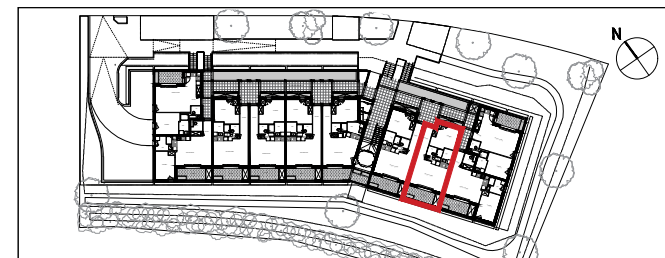

Les hÉLYS *Saran*

RESIDENCE **FOXTROT**

N°F03 - 2 pièces
Bâtiment F, Rez-de-chaussée

Entrée	3.5 m ²
Séjour/Cuisine	24.7 m ²
Wc	1.9 m ²
Chambre	11.8 m ²
Salle de bain	4.4 m ²
TOTAL	46.3 m²
Loggia	9.4 m ²

Nota : ce plan est susceptible d'être légèrement modifié en fonctions des nécessités techniques de la réalisation en ce qui concerne les dimensions libres et l'équipement. Les retombées, soffites, canalisations et radiateurs ne sont pas figurés. Le mobilier représenté en pointillé est figuré à titre indicatif, non fourni.