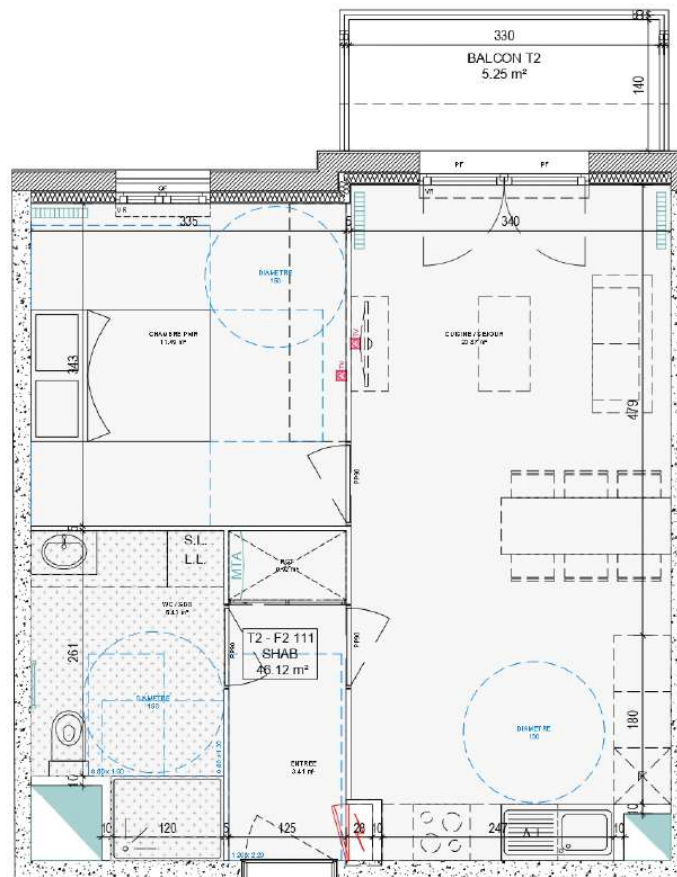

Type	N°	Etage
T2	F2-111	R+1

Séjour/Cuisine	23.87	m²
Chambre 1	11.49	m²
Entrée	3.41	m²
Sdb	6.43	m²
Rgt	0.92	m²
Surface habitable		46.12 m²
Surface sous comble		0.00 m²
Surface utile		46.12 m²
Balcon		5.25 m²
Surface totale		51.37 m²

NOMENCLATURE

	Tableau électrique		Soffite ou Faux-plafond
	Réfrigérateur		VR Votetoulant
	Lave-linge		FI Menuiserie fixe
	Lave-vaisselle		OB Menuiserie oscillo-battant
	Radiateur		OF Menuiserie ouvrant à la française
	Sèche - serviette		PF Porte fenêtre
	Prise TV		Module thermique appartement

ECHELLE GRAPHIQUE

NOTA :

PLAN VERSION 1.0

SCCV LES GENTIANES
31 allée Lavoisier
59650 VILLENEUVE D'ASCQ