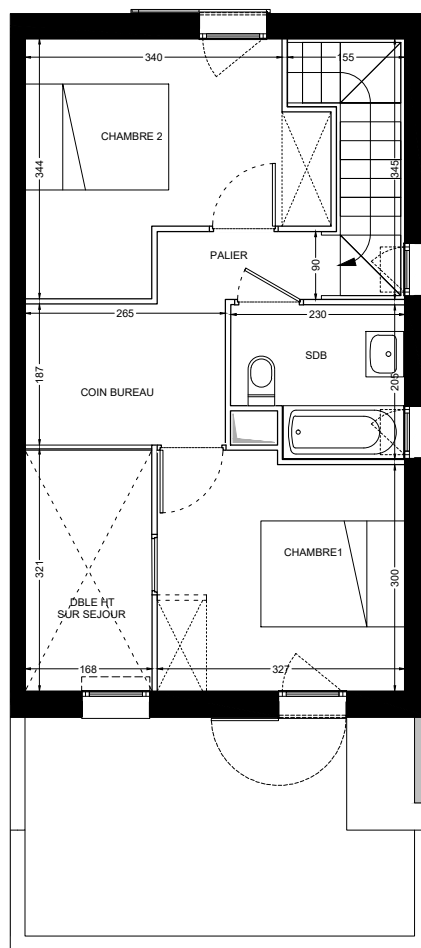

Niveau bas duplex

Niveau haut duplex

Les héLYS Saran

RESIDENCE F OXTROT

N°F27 - 3 pièces
Bâtiment F, 2ème étage

Pièce à vivre	33.7 m ²
Wc lingerie	5 m ²
Chambre 1	11 m ²
Chambre 2	10.1 m ²
Salle de bain	4.2 m ²
Coin bureau	4.9 m ²
Palier	2.2 m ²
TOTAL	71.1 m²
Terrasse	14.8 m ²

Nota : ce plan est susceptible d'être légèrement modifié en fonctions des nécessités techniques de la réalisation en ce qui concerne les dimensions libres et l'équipement. Les retombées, soffites, canalisations et radiateurs ne sont pas figurés. Le mobilier représenté en pointillé est figuré à titre indicatif, non fourni.