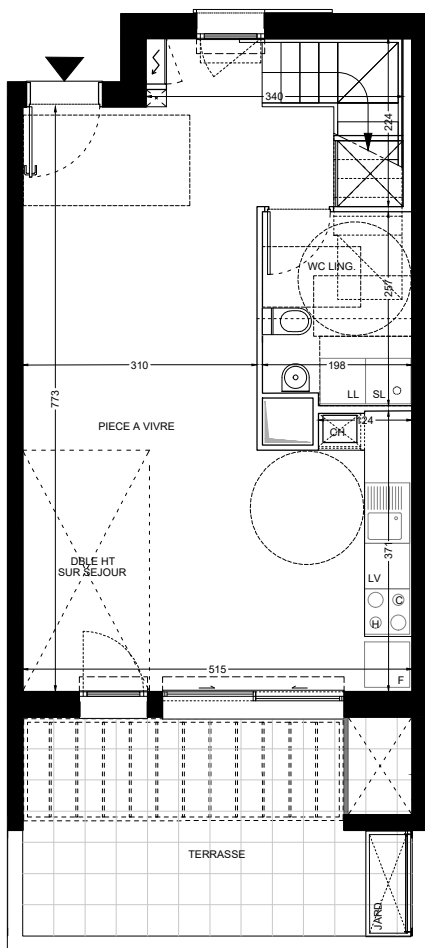

Niveau bas duplex

Niveau haut duplex

Les héLYS Saran

RESIDENCE F OXTROT

N°F27 - 3 pièces
Bâtiment F, 2ème étage

Pièce à vivre	33.7 m ²
Wc lingerie	5 m ²
Chambre 1	11 m ²
Chambre 2	10.1 m ²
Salle de bain	4.2 m ²
Coin bureau	4.9 m ²
Palier	2.2 m ²
TOTAL	71.1 m²
Terrasse	14.8 m ²

Nota : ce plan est susceptible d'être légèrement modifié en fonctions des nécessités techniques de la réalisation en ce qui concerne les dimensions libres et l'équipement. Les retombées, soffites, canalisations et radiateurs ne sont pas figurés. Le mobilier représenté en pointillé est figuré à titre indicatif, non fourni.