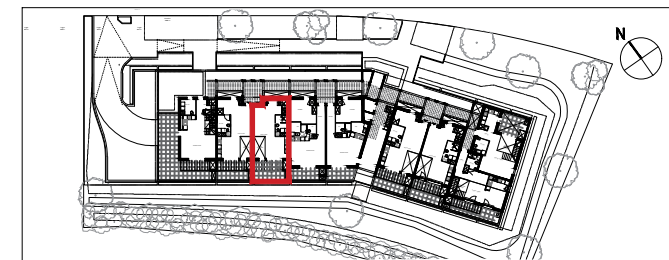

Niveau bas duplex

Niveau haut duplex

Les héLYS Saran

RESIDENCE F OXTROT

N°F27 - 3 pièces
Bâtiment F, 2ème étage

Pièce à vivre	33.7 m ²
Wc lingerie	5 m ²
Chambre 1	11 m ²
Chambre 2	10.1 m ²
Salle de bain	4.2 m ²
Coin bureau	4.9 m ²
Palier	2.2 m ²
TOTAL	71.1 m²
Terrasse	14.8 m ²

Nota : ce plan est susceptible d'être légèrement modifié en fonctions des nécessités techniques de la réalisation en ce qui concerne les dimensions libres et l'équipement. Les retombées, soffites, canalisations et radiateurs ne sont pas figurés. Le mobilier représenté en pointillé est figuré à titre indicatif, non fourni.