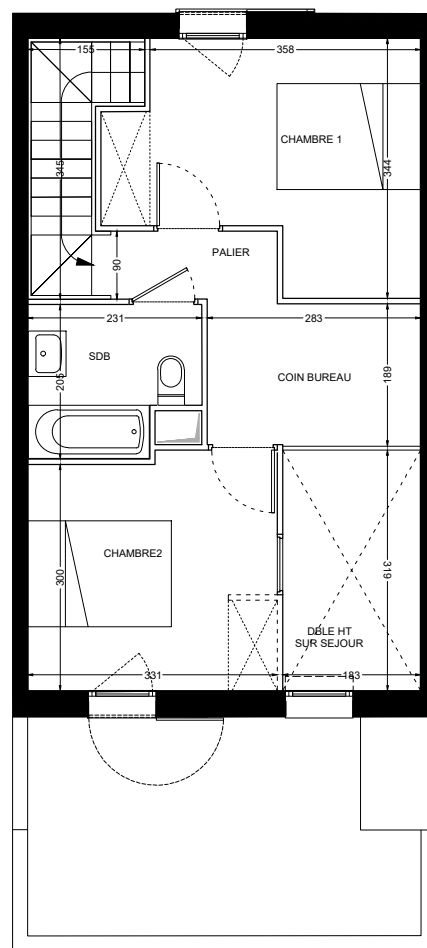

Niveau bas duplex

Niveau haut duplex

Les héLYS *Saran*

RESIDENCE **FOXTROT**

N°F28 - 3 pièces
Bâtiment F, 2ème étage

Pièce à vivre	34.3 m ²
Wc lingerie	5.0 m ²
Chambre 1	11.6m ²
Chambre 2	10.2 m ²
Salle de bain	4.2 m ²
Coin bureau	5.3 m ²
Pallier	2.3 m ²
TOTAL	72.9 m²
Terrasse	14.9 m ²

Nota : ce plan est susceptible d'être légèrement modifié en fonctions des nécessités techniques de la réalisation en ce qui concerne les dimensions libres et l'équipement. Les retombées, soffites, canalisations et radiateurs ne sont pas figurés. Le mobilier représenté en pointillé est figuré à titre indicatif, non fourni.