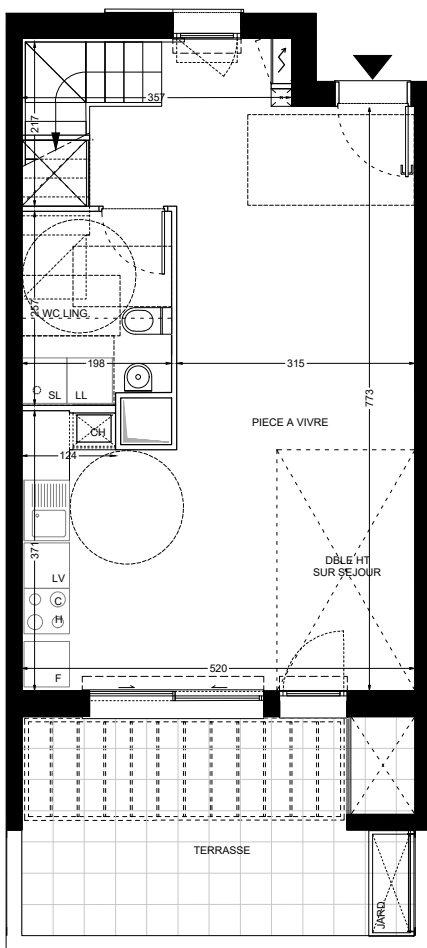

Niveau bas duplex

Niveau haut duplex

Les héLYS *Saran*

RESIDENCE **FOXTROT**

N°F28 - 3 pièces
Bâtiment F, 2ème étage

Pièce à vivre	34.3 m ²
Wc lingerie	5.0 m ²
Chambre 1	11.6m ²
Chambre 2	10.2 m ²
Salle de bain	4.2 m ²
Coin bureau	5.3 m ²
Pallier	2.3 m ²
TOTAL	72.9 m²
Terrasse	14.9 m ²

Nota : ce plan est susceptible d'être légèrement modifié en fonctions des nécessités techniques de la réalisation en ce qui concerne les dimensions libres et l'équipement. Les retombées, soffites, canalisations et radiateurs ne sont pas figurés. Le mobilier représenté en pointillé est figuré à titre indicatif, non fourni.