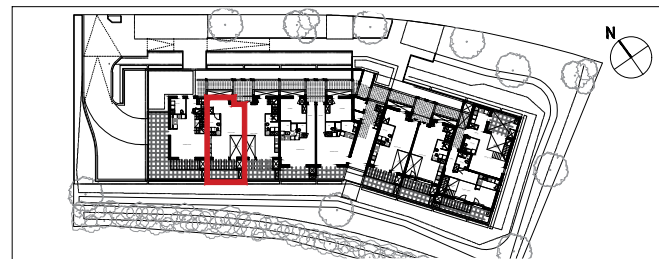

Niveau bas duplex

Niveau haut duplex

Les héLYS *Saran*

RESIDENCE **FOXTROT**

N°F28 - 3 pièces
Bâtiment F, 2ème étage

Pièce à vivre	34.3 m ²
Wc lingerie	5.0 m ²
Chambre 1	11.6m ²
Chambre 2	10.2 m ²
Salle de bain	4.2 m ²
Coin bureau	5.3 m ²
Pallier	2.3 m ²
TOTAL	72.9 m²
Terrasse	14.9 m ²

Nota : ce plan est susceptible d'être légèrement modifié en fonctions des nécessités techniques de la réalisation en ce qui concerne les dimensions libres et l'équipement. Les retombées, soffites, canalisations et radiateurs ne sont pas figurés. Le mobilier représenté en pointillé est figuré à titre indicatif, non fourni.