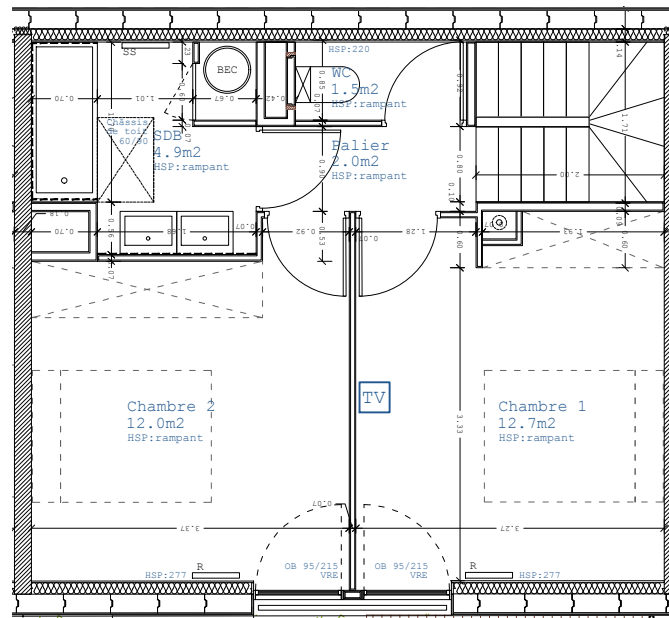

INOUI

Maison individuelle 2

rez-de-chaussée

Repérage RDC

SURFACE PARCELLE 80.2 m²

SURFACE HABITABLE 67.2 m²

Cuisine 8.4 m²

Séjour 20.1 m²

Chambre 1 12.7 m²

Chambre 2 12.0 m²

Palier 2.0 m²

Cellier / SdE 4.4 m²

Salle de bain 4.9 m²

WC rdc 1.2 m²

WC étage 1.5 m²

SURFACE JARDIN 34.6 m²

dont Terrasse 6.9 m²

REZ-DE-CHAUSSEE

R+1

- PP porte pleine
- OB oscillo-battant
- VRE volet roulant élec.
- tableau électrique
- poêle à granulés
- SS sèche serviettes
- TV prise TV
- PE point d'eau extérieur
- PC prise de courant ext.
- BEC ballon d'eau chaude thermodynamique