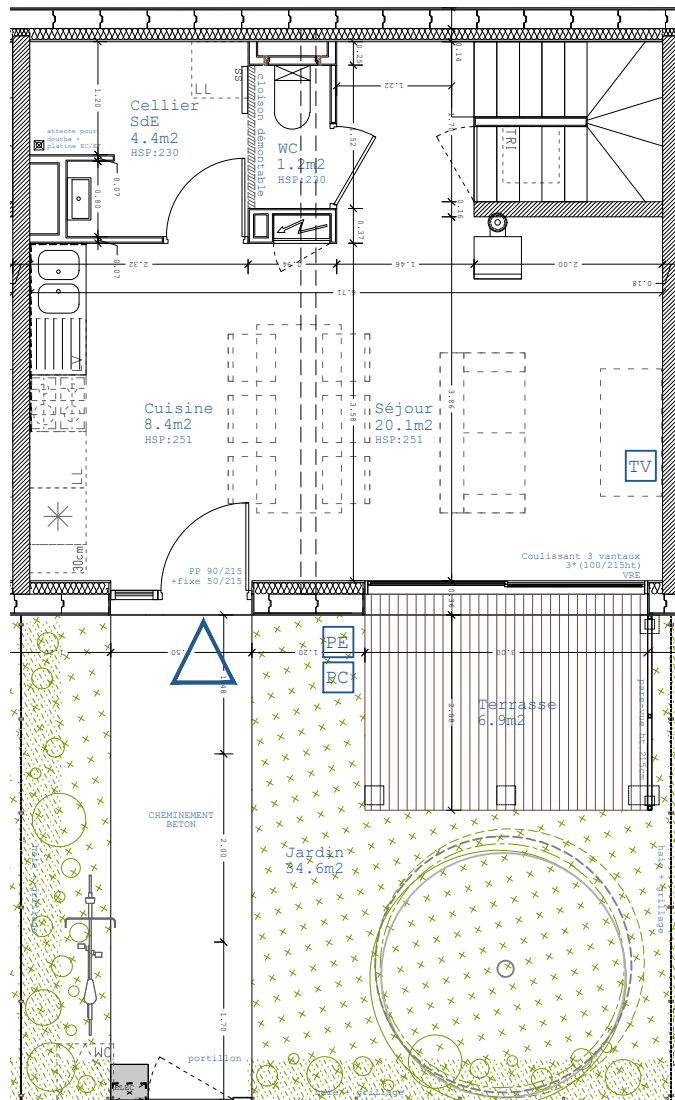

Repérage RDC

SURFACE PARCELLE 80.2 m²

SURFACE HABITABLE 67.2 m²

Cuisine 8.4 m²

Séjour 20.1 m²

Chambre 1 12.7 m²

Chambre 2 12.0 m²

Palier 2.0 m²

Cellier / SdE 4.4 m²

Salle de bain 4.9 m²

WC rdc 1.2 m²

WC étage 1.5 m²

SURFACE JARDIN 34.6 m²

dont Terrasse 6.9 m²

REZ-DE-CHAUSSEE