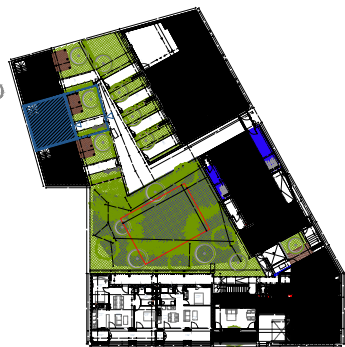

INOUI

Maison individuelle 2

rez-de-chaussée