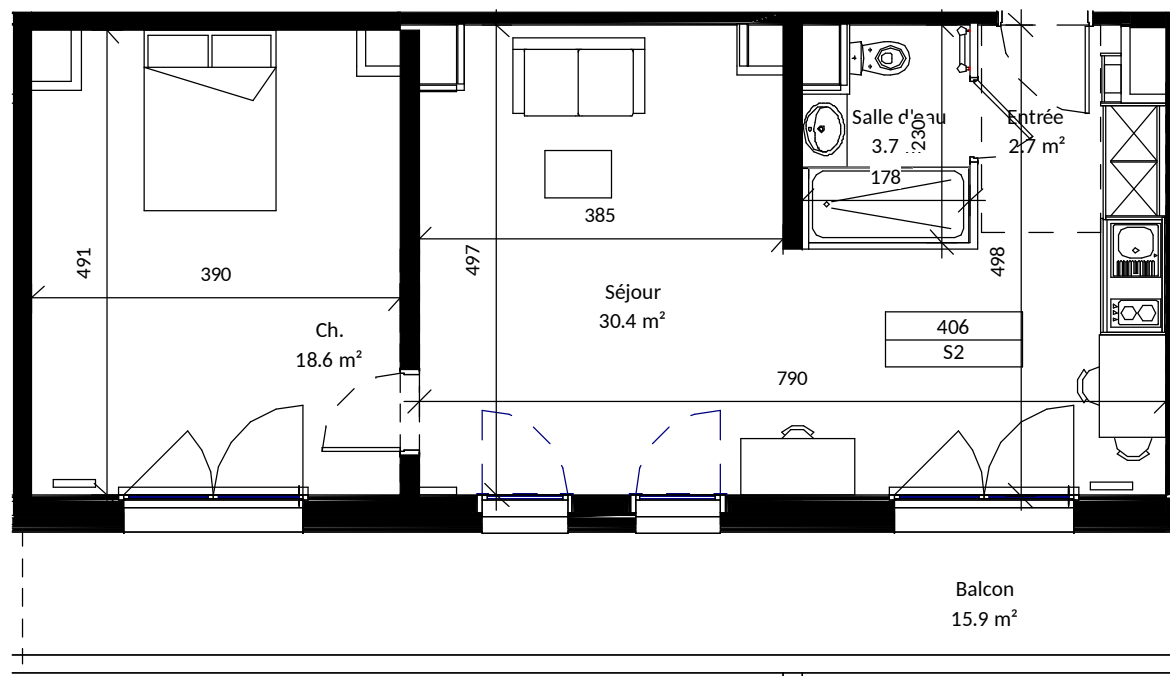

CAP WEST

RÉSIDENCE POUR ÉTUDIANTS
 WEST CAMPUS - CAP WEST
 90 suites
 Z.A.C. DE LA CARTOUCHERIE - LES HORIZONS -
 RUE ANNA POLITKOVSKAÏA
 72000 LE MANS

R+4

SUITE N°406

Ch.	18.6 m ²
Entrée	2.7 m ²
Salle d'eau	3.7 m ²
Séjour	30.4 m ²
Total SH	55.4 m ²
Balcon	15.9 m ²
Total SnH	15.9 m ²

Date :	Indice :
07/2023	A

Document non contractuel. Le présent plan pourra subir des adaptations dimensionnelles, techniques et d'organisation afin de répondre aux contraintes induites par les études d'exécution.
 Les poutres, poteaux, soffites et faux-plafonds n'apparaissent pas systématiquement sur le présent plan. Les éléments de mobilier, meubles et plan de travail ne sont placés qu'à titre indicatif.